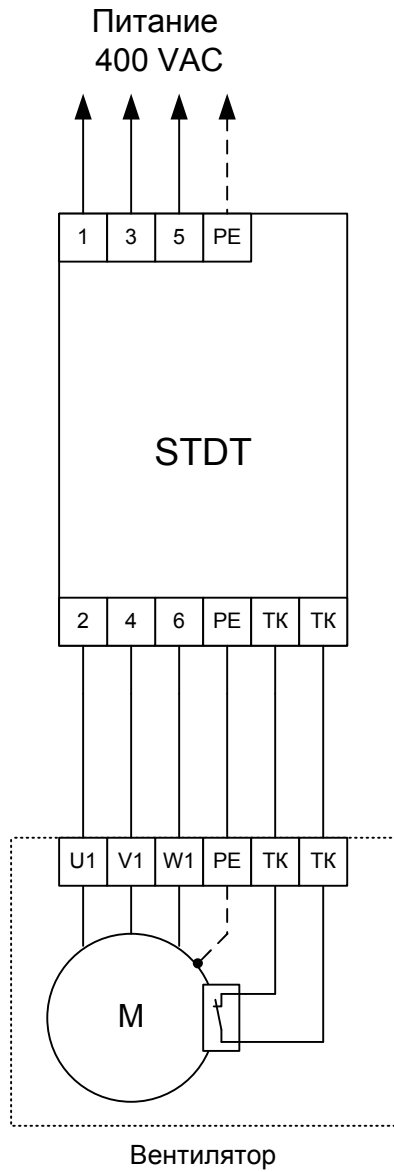

Схема подключения сервоприводов  
GDB 161.1E (GLB, GBB, GIB)

Схема подключения сервоприводов  
GDB 131.1E (GLB, GBB, GIB)

Схема подключения сервоприводов  
GDB 331.1E (GLB, GBB, GIB)

Схема подключения сервоприводов  
GCA 161.1E (GMA)

Схема подключения сервоприводов  
GCA 121.1E (GMA)

Схема подключения сервоприводов  
GCA 321.1E (GMA)

Схема подключения  
защитного реле STDT

Схема подключения  
защитного реле STET